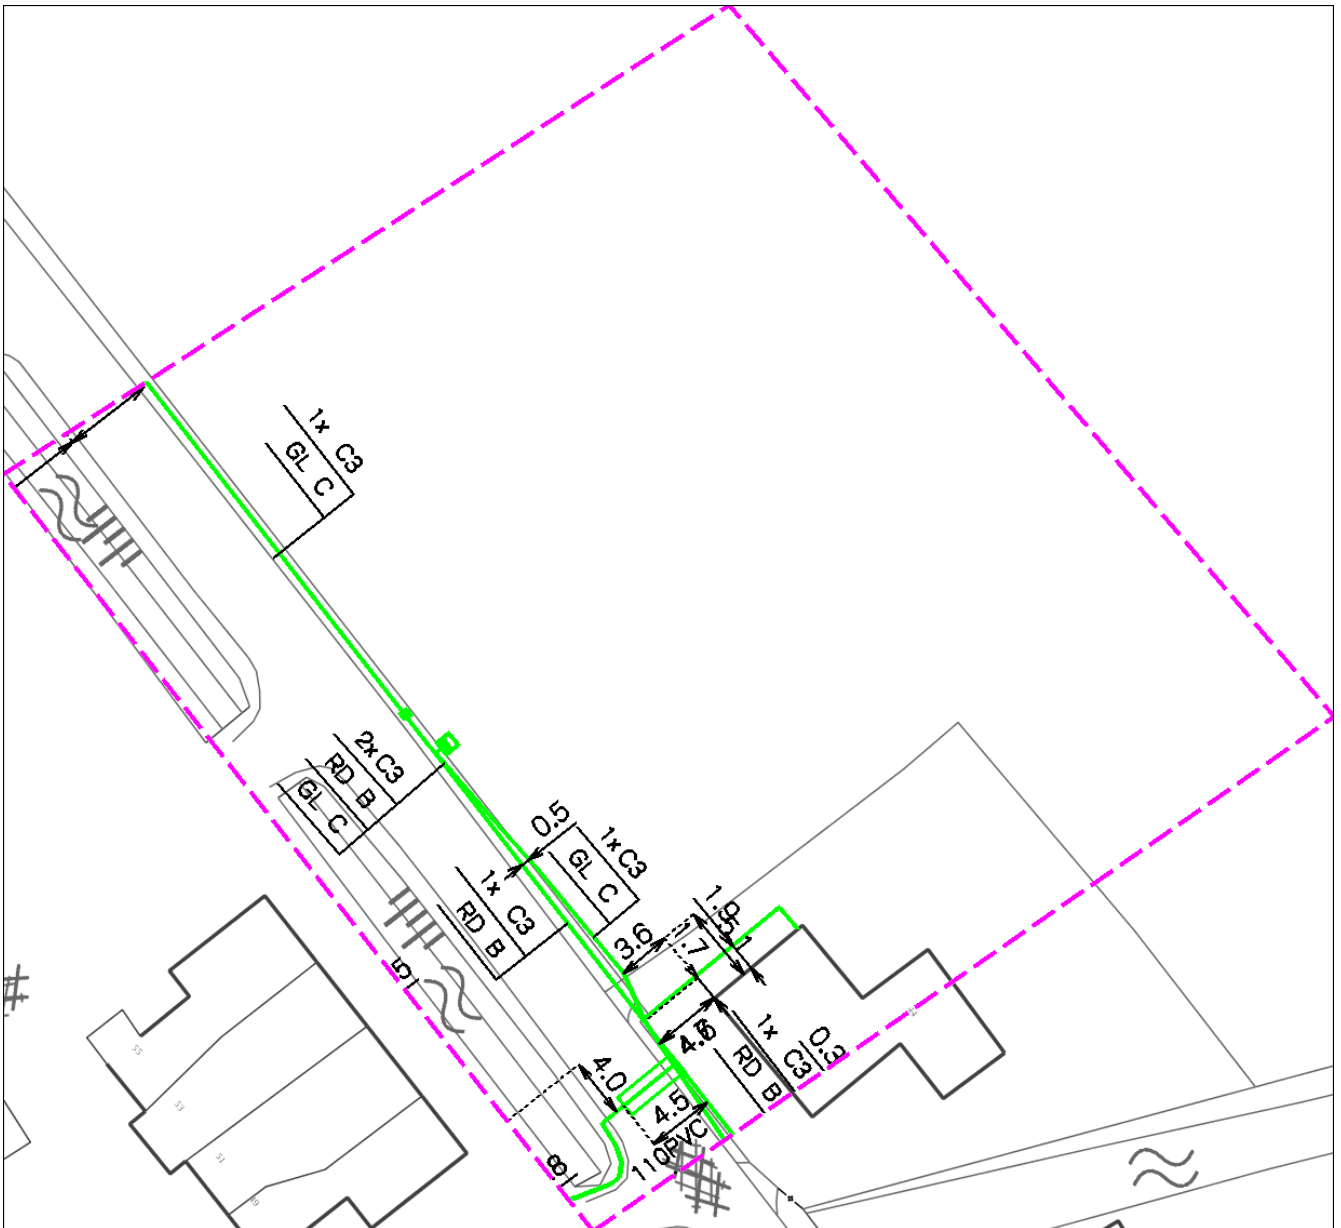

Contact:
Afdeling NI&C - Klic & Inlichtingen
klicnl@office.ziggo.nl
058-2348800

Beschadigingsnummer:
0800-220022
Storingsnummer:
0800-220022

Toeziholder(s):
toez naam
noreply@upc.nl
toez telefoon

25 m