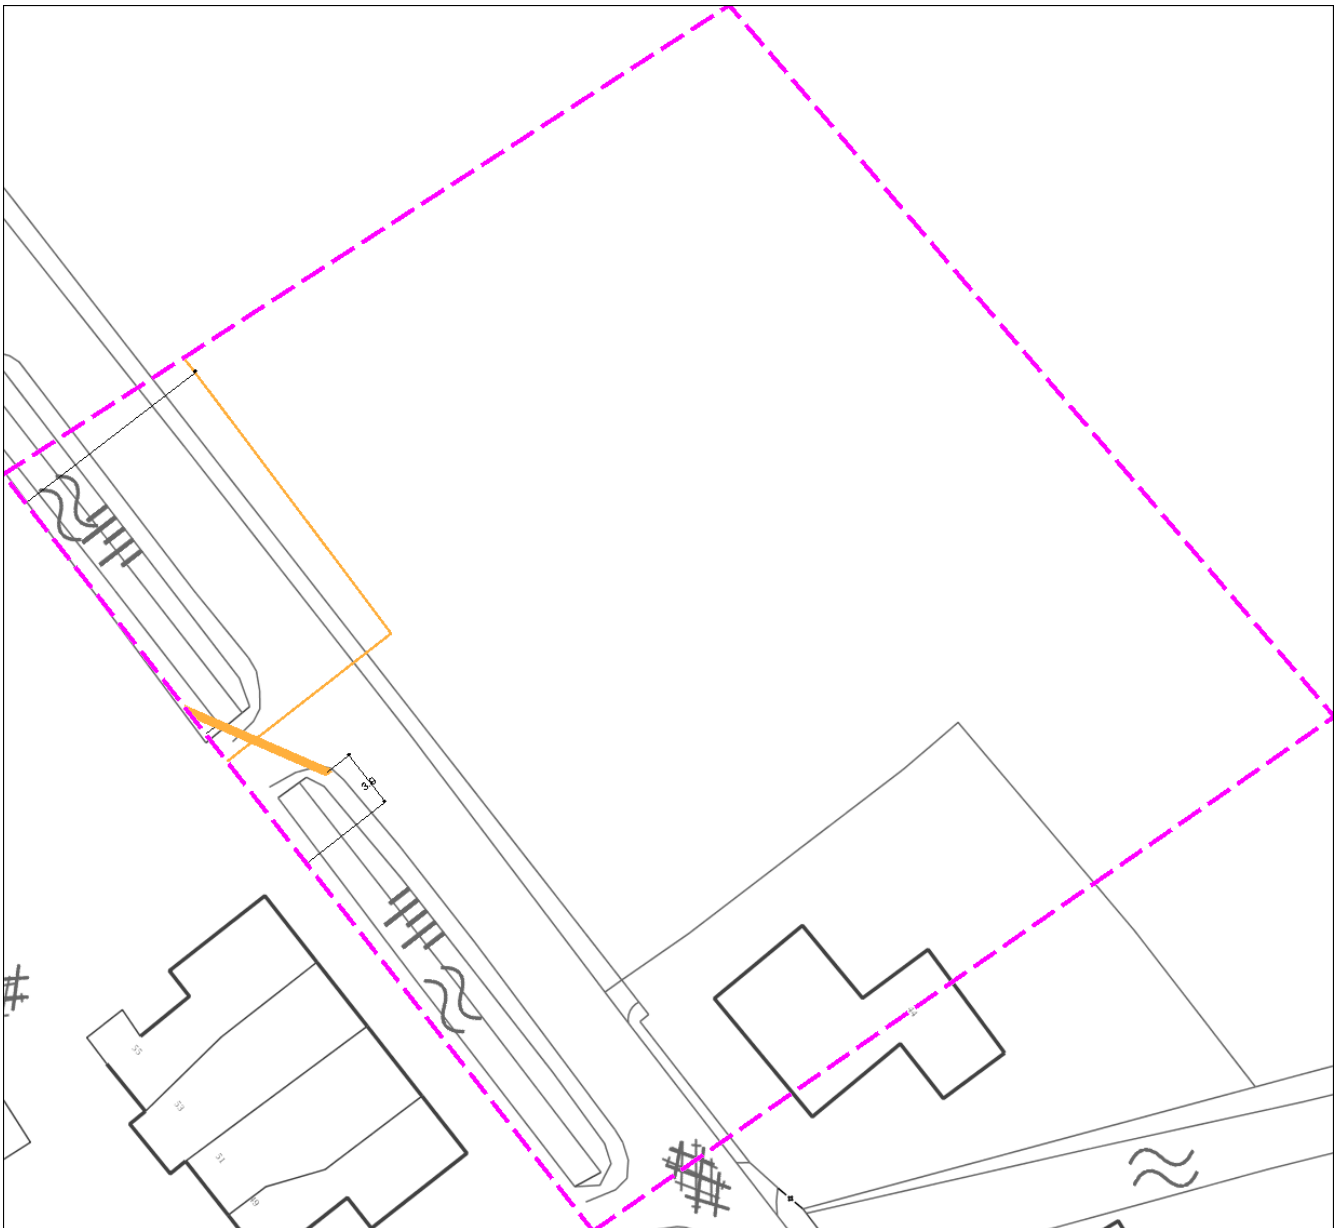

Klic-melding: 9806686865/10 16G010177 - 1	Aanvraagdatum: 08-01-2016	Blz 2 van 11
Themakaart: stedin gas hoge druk		
Contact: Klicdesk Stedin klicdesk@stedin.net 0888956222	Beschadigingsnummer: 0800-9009 Storingsnummer: 0800-9009	

25 m