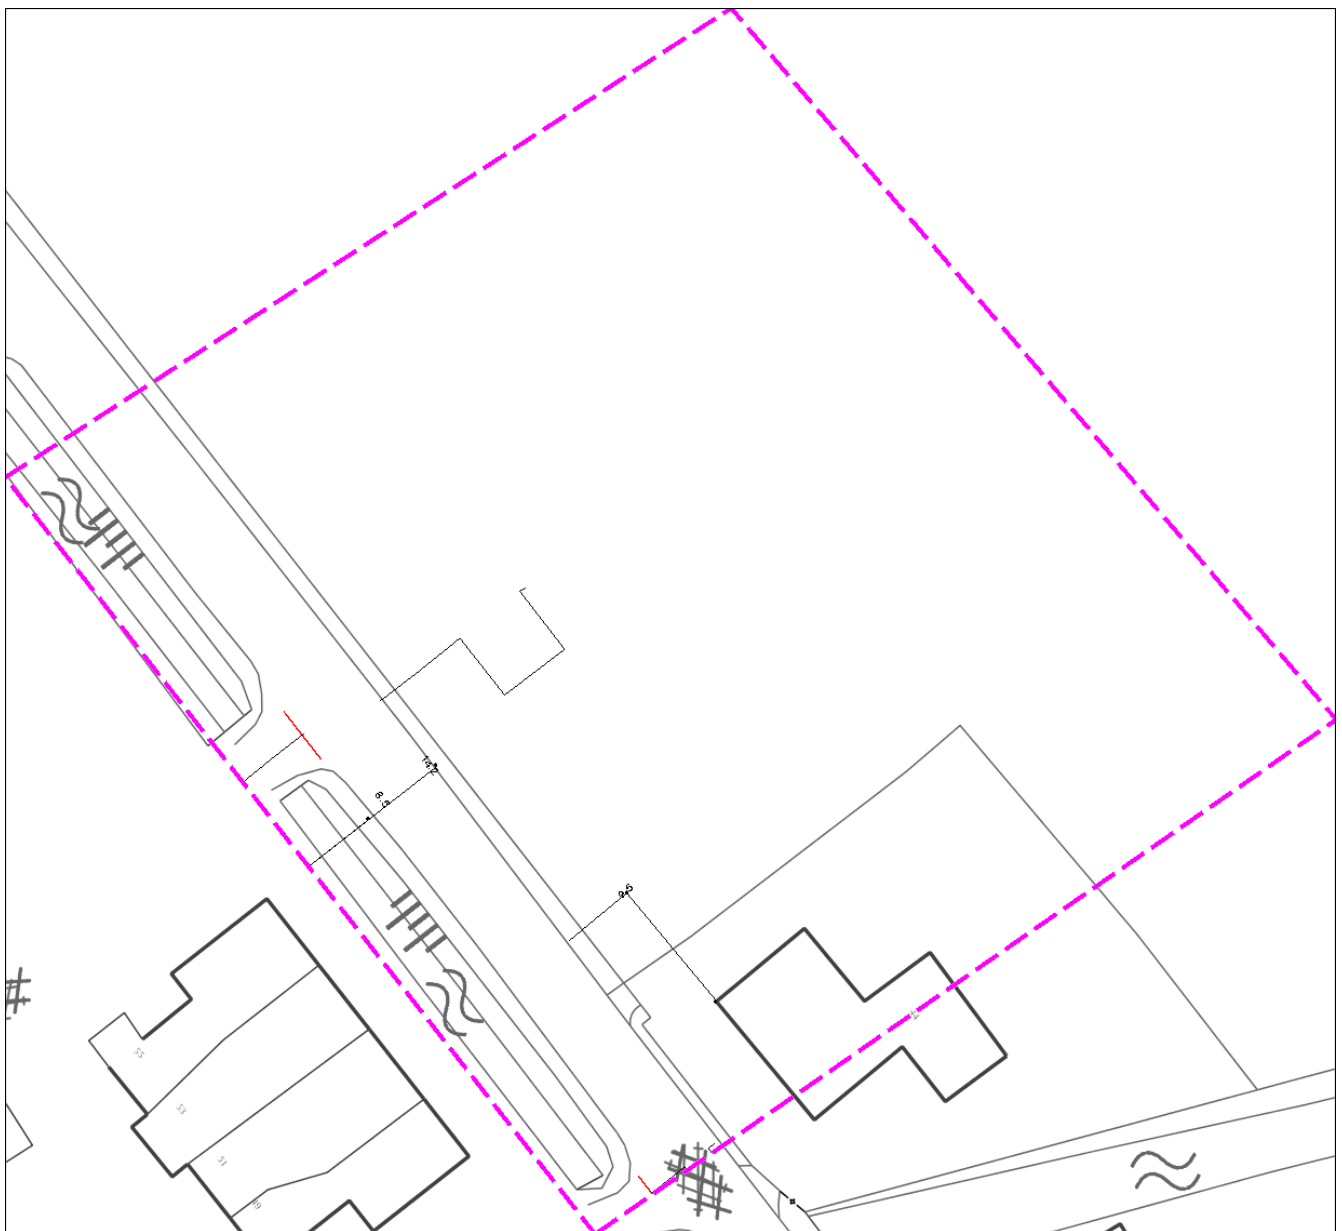

Klic-melding: 9806686865/10 16G010177 - 1	Aanvraagdatum: 08-01-2016	Blz 3 van 11
Themakaart: stedin hoogspanning		
Contact: Klicdesk Stedin klicdesk@stedin.net 0888956222	Beschadigingsnummer: 0800-9009 Storingsnummer: 0800-9009	

25 m