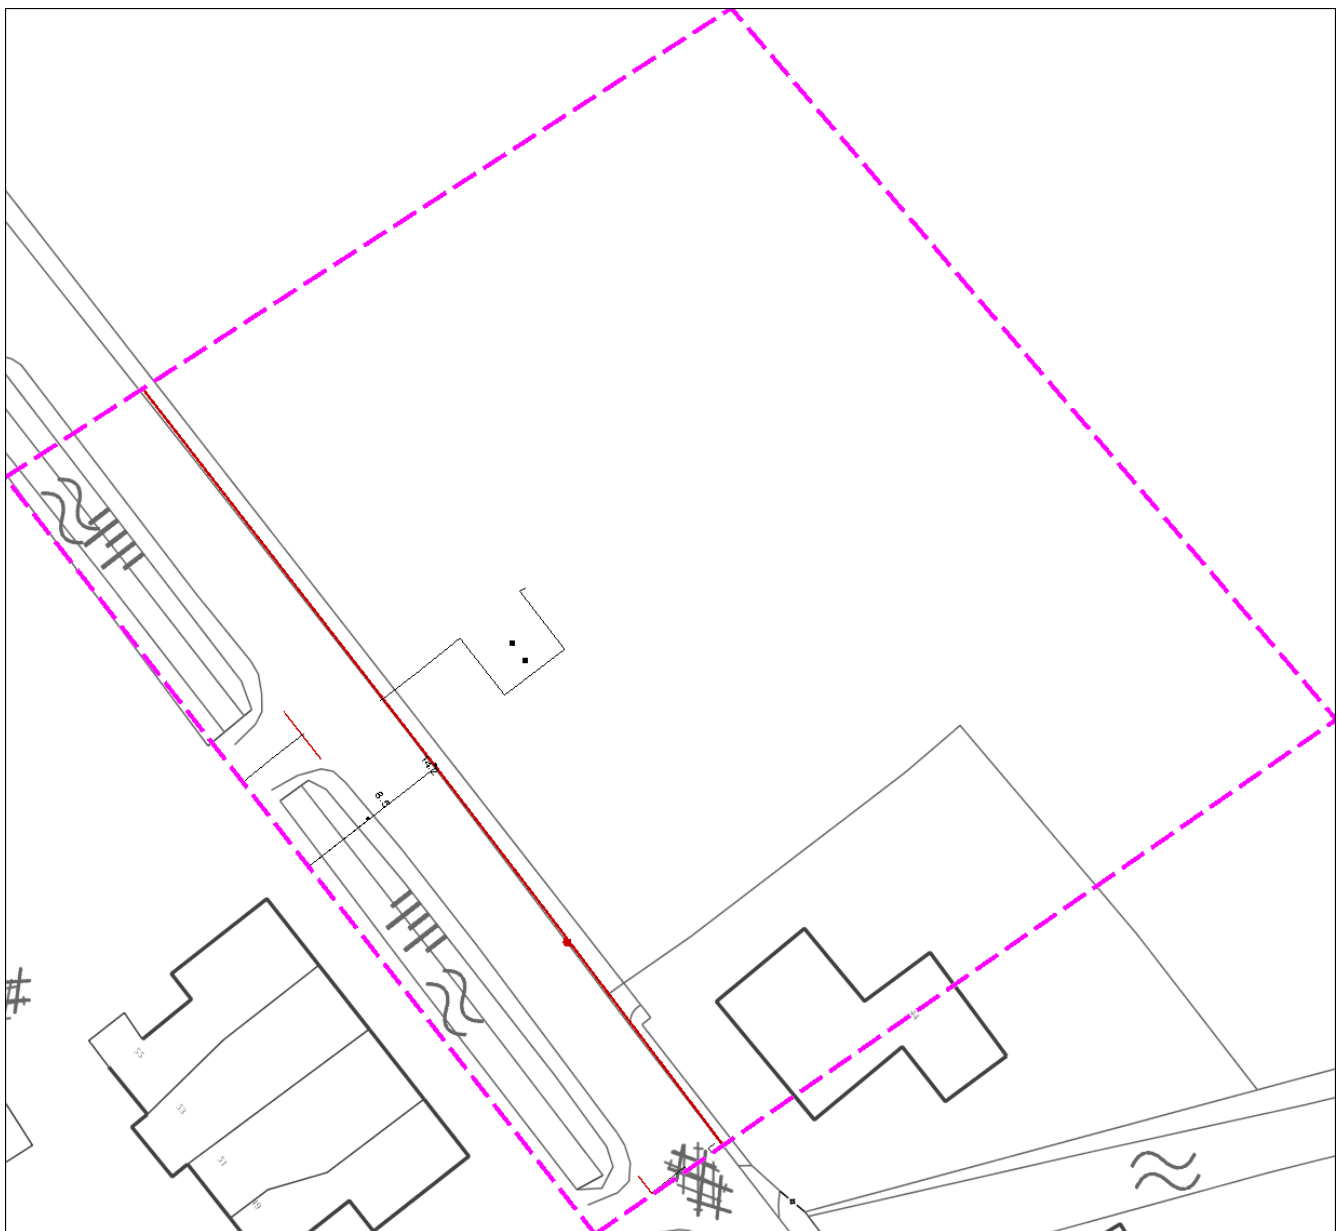

Klic-melding: 9806686865/10 16G010177 - 1	Aanvraagdatum: 08-01-2016	Blz 5 van 11
Themakaart: stedin middenspanning		
Contact: Klicdesk Stedin klicdesk@stedin.net 0888956222	Beschadigingsnummer: 0800-9009 Storingsnummer: 0800-9009	

25 m