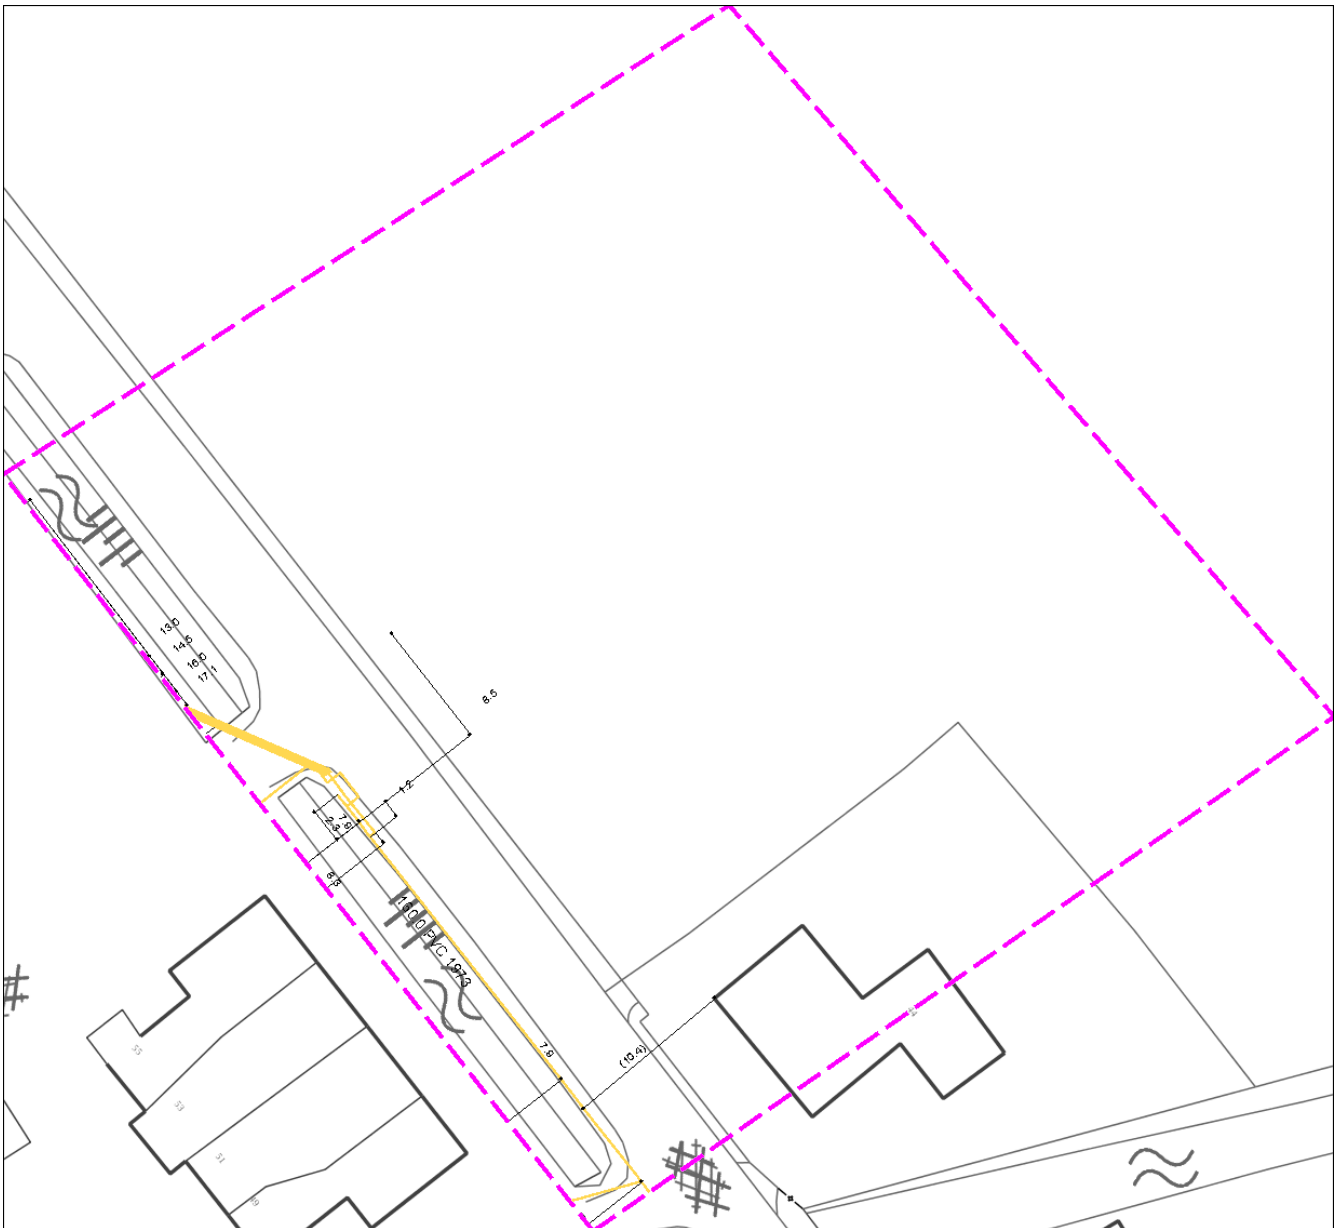

Klic-melding: 9806686865/10 16G010177 - 1	Aanvraagdatum: 08-01-2016	Blz 6 van 11
Themakaart: stedin gas lage druk		
Contact: Klicdesk Stedin klicdesk@stedin.net 0888956222	Beschadigingsnummer: 0800-9009 Storingsnummer: 0800-9009	

25 m