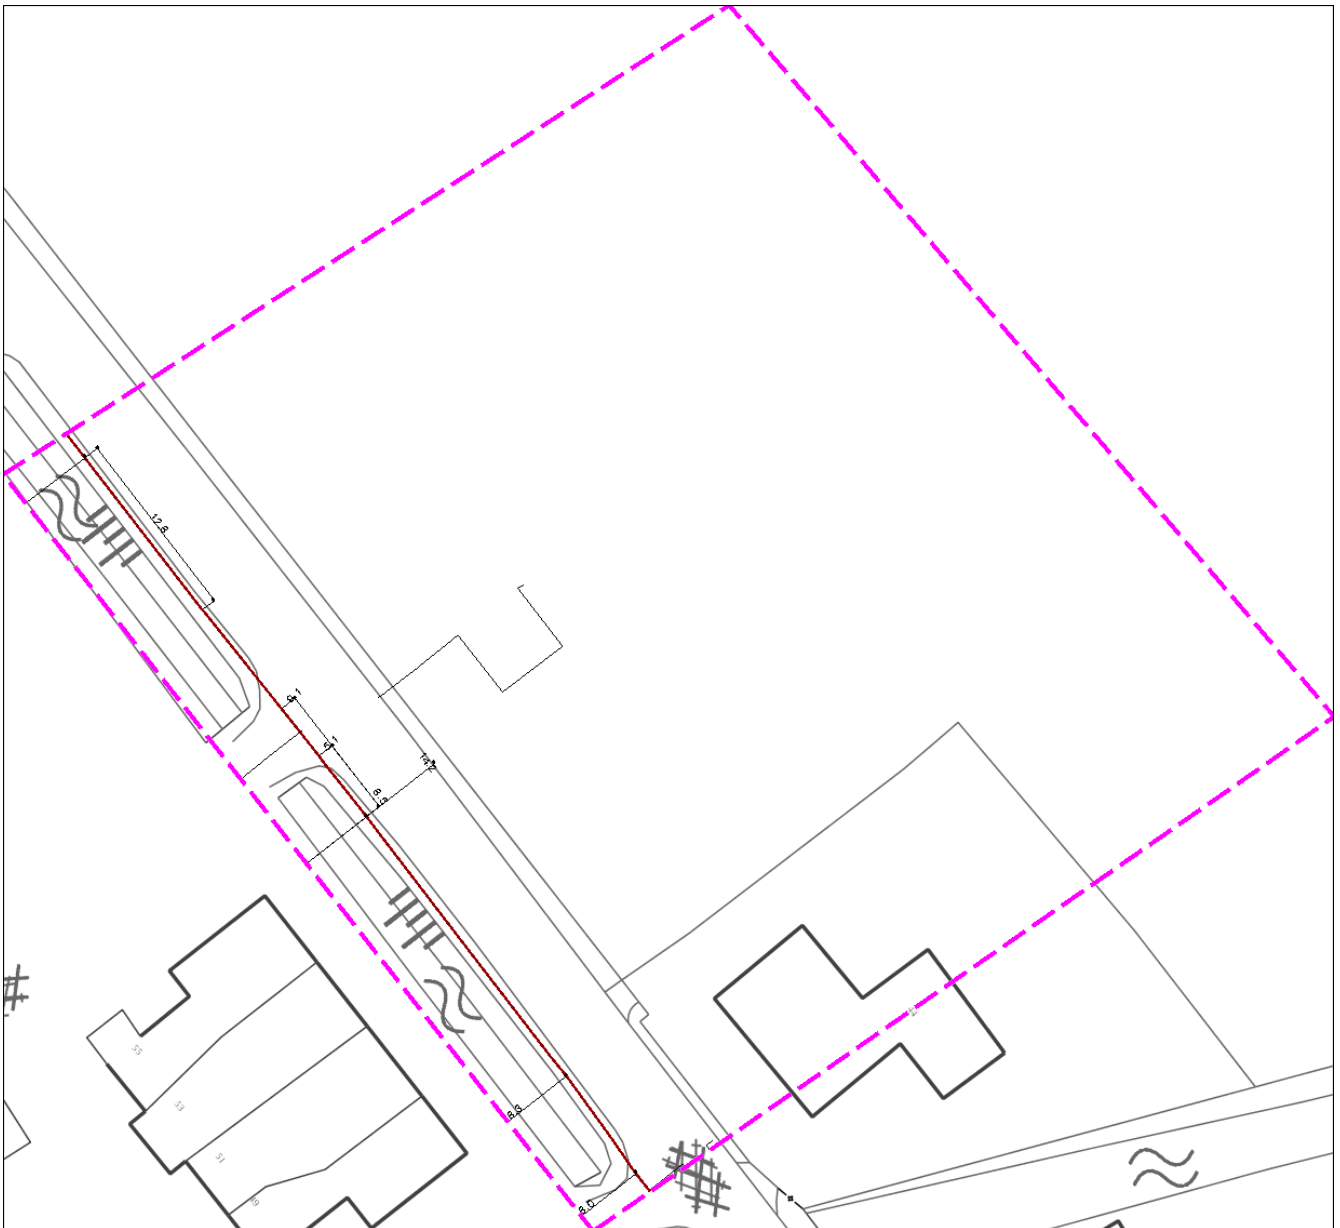

Klic-melding: 9806686865/10 16G010177 - 1	Aanvraagdatum: 08-01-2016	Blz 4 van 11
Themakaart: stedin laagspanning		
Contact: Klicdesk Stedin klicdesk@stedin.net 0888956222	Beschadigingsnummer: 0800-9009 Storingsnummer: 0800-9009	

25 m