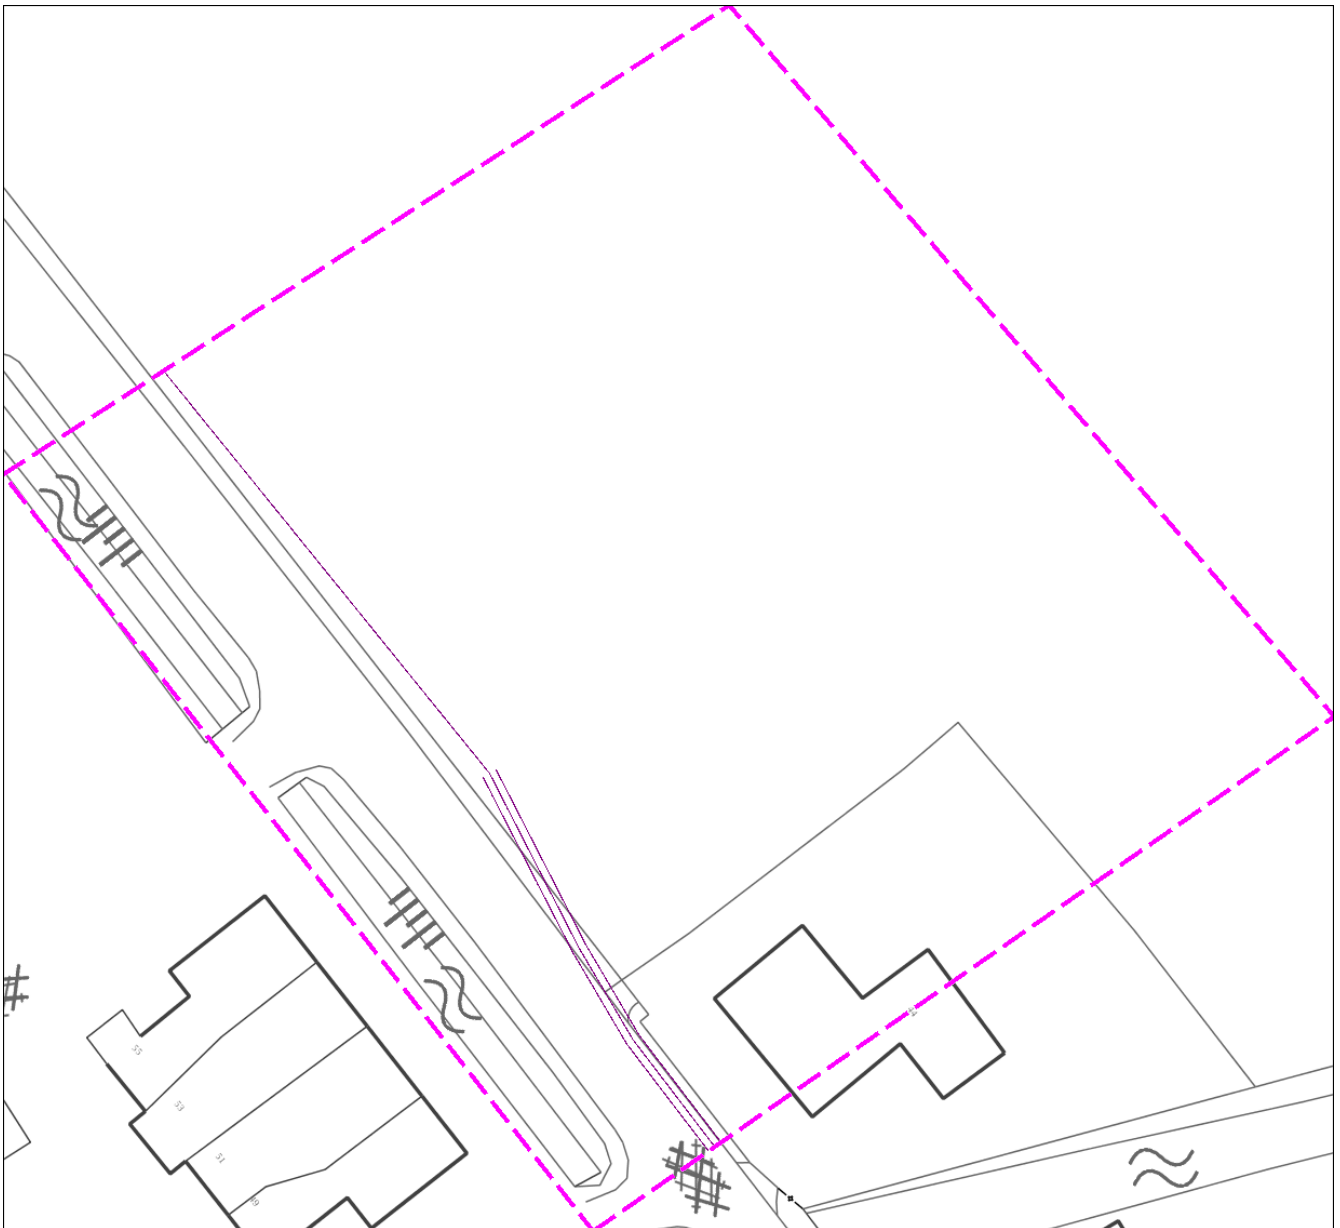

Klic-melding: 9806686865/10 16G010177 - 1	Aanvraagdatum: 08-01-2016	Blz 8 van 11
Themakaart: LANS riool onder druk		
Contact: S. Buck klic@lansingerland.nl 0108004000	Beschadigingsnummer: Storingsnummer: 0108004000	Toezichthouder(s): Simon de Buck simon.de.buck@lansingerland.nl 0108004000

25 m