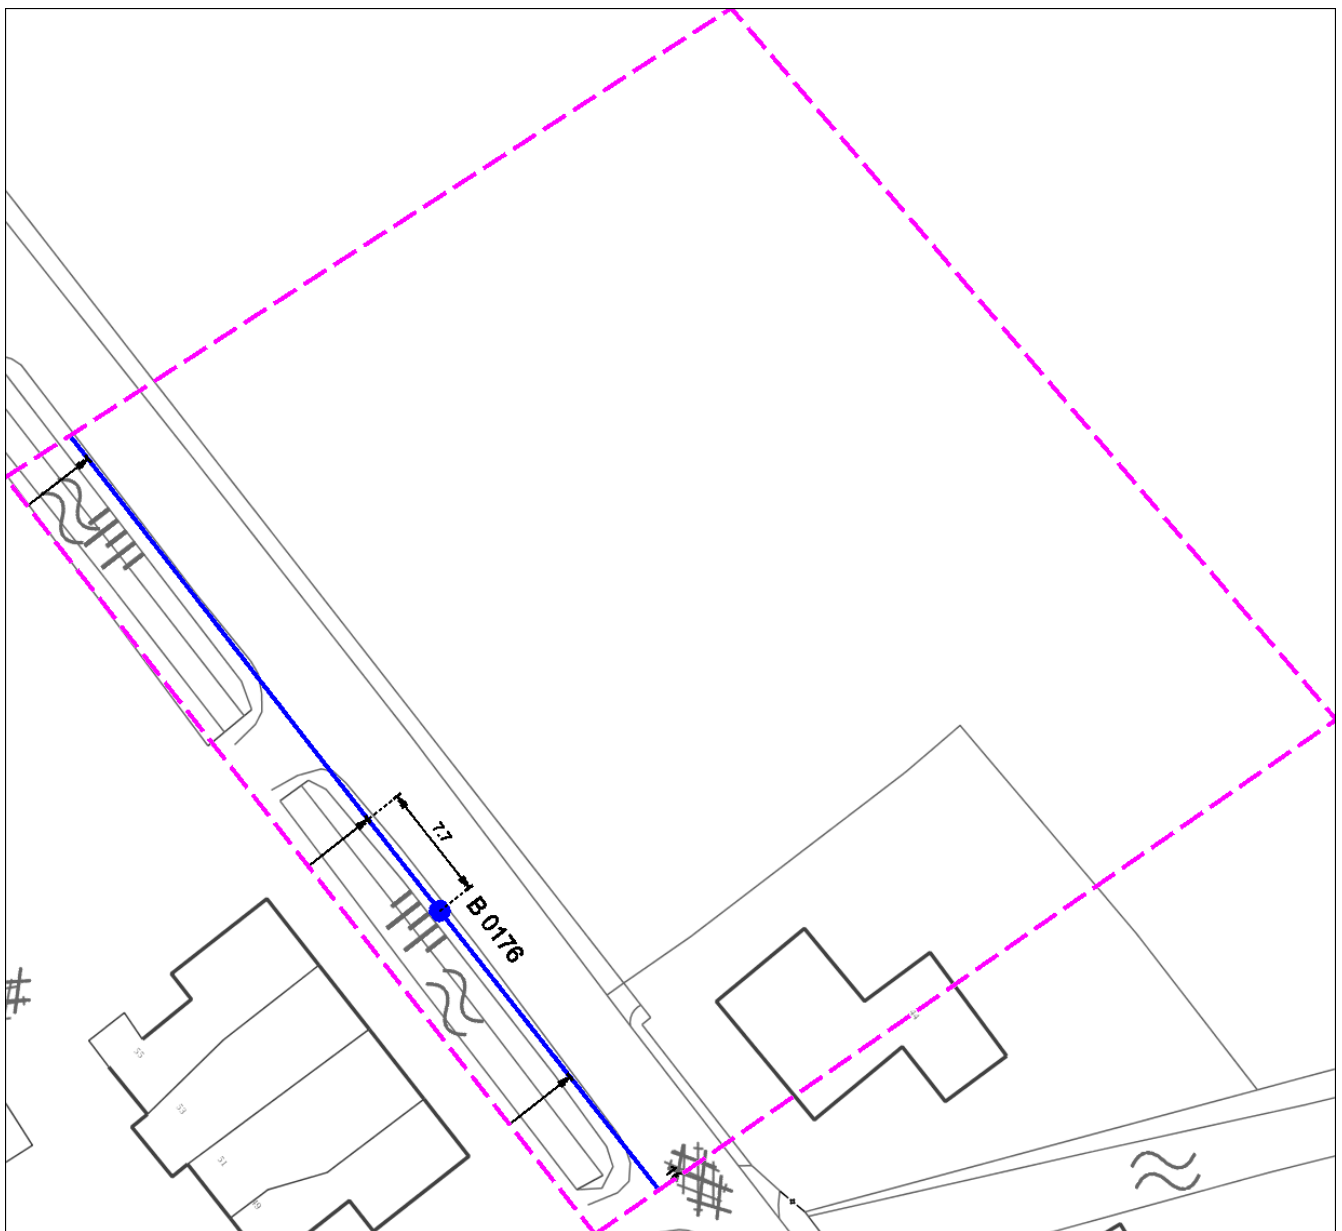

Klic-melding: 9806686865/10 16G010177 - 1	Aanvraagdatum: 08-01-2016	Blz 9 van 11
Themakaart: dunea water		
Contact: Bedrijfsvoering klicmeldingen@dunea.nl 0793471511	Beschadigingsnummer: 088-3474747 Storingsnummer: 088-3474747	Toeziholder(s): Piet Eikelenboom p.eikelenboom@dunea.nl 088-3475370

25 m